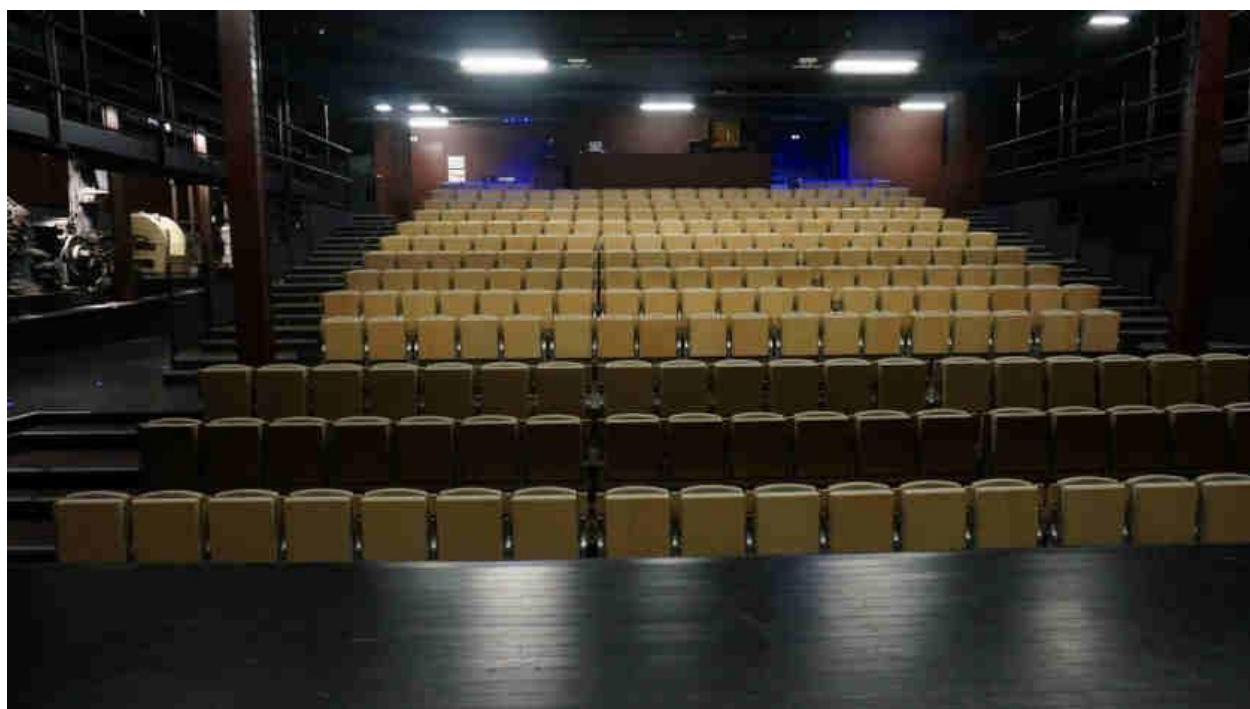

## SALLE DE SPECTACLE

Salle de spectacle avec gradins pour séminaires, réunions ou assemblée.  
Plateau de 119 m<sup>2</sup>, écran, vidéo projecteur et sonorisation.

**Capacité : 250 places**

Tarifs	½ journée (4h maximum)	Journée (8h maximum)	Journée complète (12h maximum)
Associations de Leff Armor communauté, communes et partenaires institutionnels	300,00€	600,00€	900,00€
Associations hors Leff Armor communauté	400,00€	800,00€	1 200,00€
Entreprise de Leff Armor communauté	400,00€	800,00€	1 200,00€
Entreprise hors Leff Armor communauté	600,00€	1200,00€	1 700,00€

## SALLE DE CONVIVALITÉ

Salle de 280 m<sup>2</sup> avec un espace traiteur pour réunions et cocktails d'entreprises

Accessible aux personnes à mobilité réduite

Accès direct sur l'esplanade du Château (Parking)