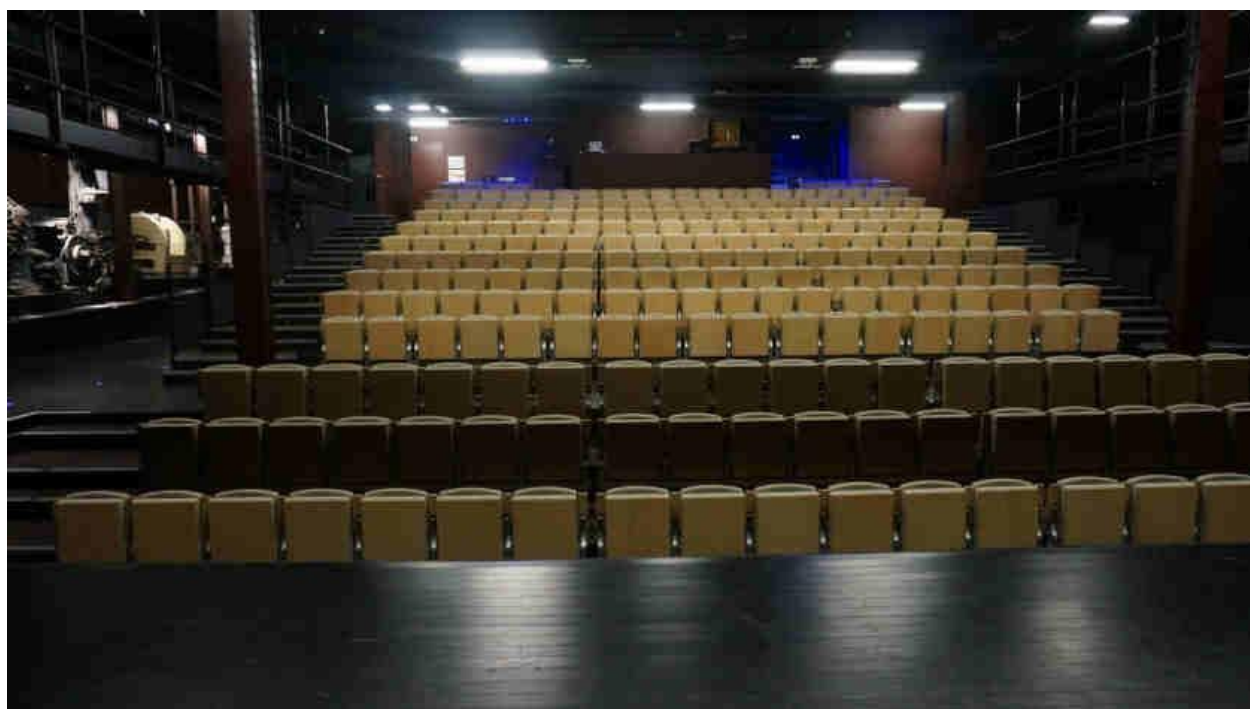

Le Petit Echo de la Mode

©Emmanuel Berthier

Tarifs location de salles

SALLE DE SPECTACLE

Salle de spectacle avec gradins pour séminaires, réunions ou assemblée.
Plateau de 119 m², écran, vidéo projecteur et sonorisation.

SALLE DE CONVIVIALITÉ

Salle de 280 m² avec un espace traiteur pour réunions et cocktails d'entreprises

Accessible aux personnes à mobilité réduite

Accès direct sur l'esplanade du Château (Parking)

Équipée d'une sonorisation